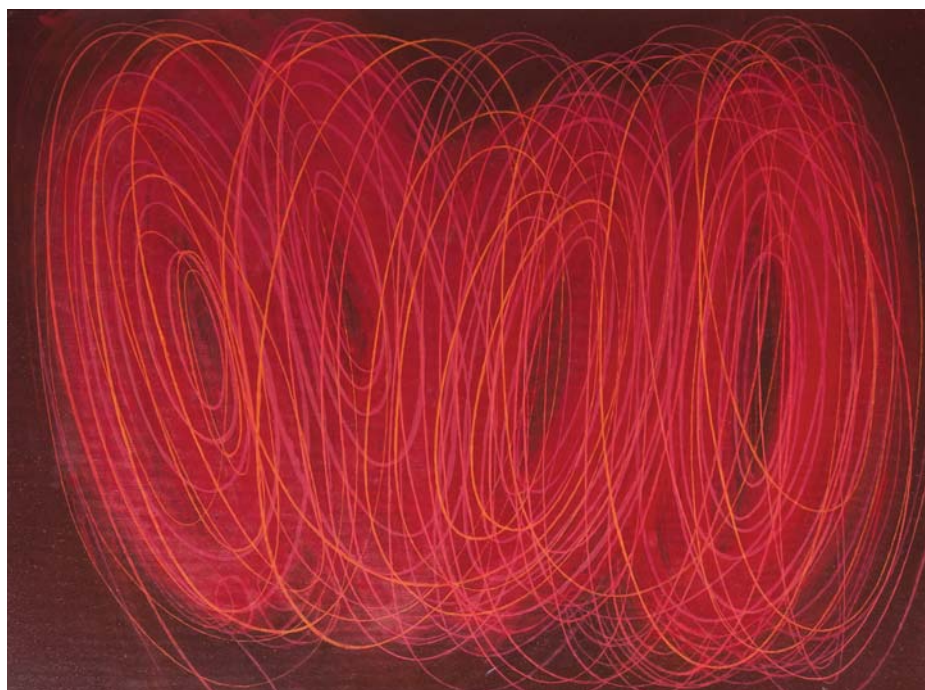

Jan Pištěk: Vertigo 8, dat. 2012, komb. tech. na plátně, 60 x 80 cm, sign. na rubu, vyvolávací cena: 40 000 Kč, odhadní cena: 50 000–100 000 Kč